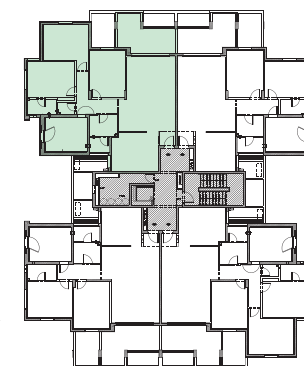

בס"ד

הזדמנות אחת,
עתיד חדש!

תוצאות אפקטיביות • results

5

תוכנית דירה 5 חדרים, קומה 2 - דגם E

משרד מכירות רמות קבוצות רוכשים, רח' ז'בוטינסקי
35 תל אביב, קומה 13, רמת גן | www.nofei.co.il
שעות פנייה: א'-ה' 10:00-18:00 יום ר' 10:00-13:00

5

תוכנית דירה 5 חדרים - קומה 2

עיקרי מפרט טכני:

בנין: לובי כניסה מעוצב ■ מעלית ■ מחסן עגלות ואופנים ■ פיתוח סביבתי מעוצב
דירות: נקודת טלפון וטלוויזיה בכל חדר ■ חיבור חשמל תלת פאזי ■ ארונות מטבח עליון ותחתון + שיש קיסר ■ ברז מיקסר עם פיה נשלפת בכיור ■ הכנה למדיחי כלים חיפוי קרמיקה במבחר גדלים וגוונים בחדרי הרחצה עד גובה 2 מטר ■ אסלות מונו בלוק תריס חשמלי בסלון עם מנגנון גיבוי ידני - שעון שבת ■ ריצוף גרניט פורצלן 45x45 הכנה למיזוג אור ■ 2 כיורים במטבח ■ מפסק מחלף ביחידת הורים