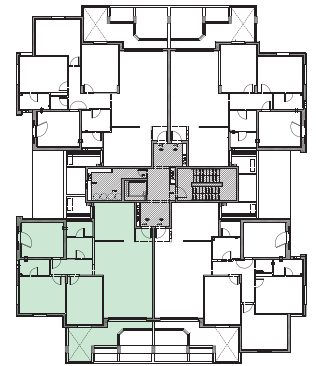

בס"ד

הזדמנות אחת,
עתיד חדש!

תוצאות אפקטיביות • results

4

תוכנית דירה 4 חדרים, קומה 1 - דגם F

משרד מכירות רמות קבוצות רוכשים, רח' ז'בוטינסקי
35, תל אביב 2, קומה 13, רמת גן | www.nofei.co.il
שעות פנייה: א'-ה' 10:00-18:00 יום ר' 10:00-13:00

4

תוכנית דירה 4 חדרים - קומה 1

עיקרי מפרט טכני:

בנין: לובי כניסה מעוצב ■ מעלית ■ מחסן עגלות ואופנים ■ פיתוח סביבתי מעוצב
דירות: נקודת טלפון וטלוויזיה בכל חדר ■ חיבור חשמל תלת פאזי ■ ארונות מטבח עליון ותחתון + שיש קיסר ■ ברז מיקסר עם פיה נשלפת בכיור ■ הכנה למדיחי כלים חיפוי קרמיקה במבחר גדלים וגוונים בחדרי הרחצה עד גובה 2 מטר ■ אסלות מונו בלוק תריס חשמלי בסלון עם מנגנון גיבוי ידני - שעון שבת ■ ריצוף גרניט פורצלן 45x45 הכנה למיזוג אור ■ 2 כיורים במטבח ■ מפסק מחלף ביחידת הורים