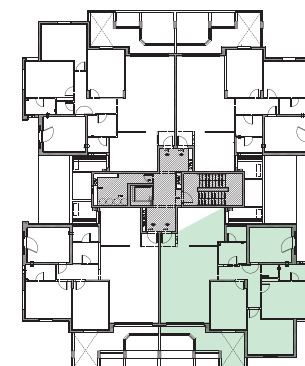

בס"ד

הזדמנות אחת,
עתידי חדש!

תוצאות אפקטיביות • results

5

תוכנית דירה 5 חדרים, קומה 1 - דגם E

משרד מכירות רמות קבוצות רוכשים, רח' ז'בוטינסקי
35 תל אביב, קומה 13, רמת גן | www.nofei.co.il
שעות פנייה: א'-ה' 10:00-18:00 יום ר' 10:00-13:00

5

תוכנית דירה 5 חדרים - קומה 1

עיקרי מפרט טכני:

בנין: לובי כניסה מעוצב = מעלית = מחסן עגלות ואופנים = פיתוח סביבתי מעוצב
דירות: נקודת טלפון ותלוויזיה בכל חדר = חיבור חשמל תלת פאזי = ארונות מטבח עליון ותחתון + שיש קיסר = ברז מיקסר עם פיה נשלפת בכיור = הכנה למדיחי כלים חיפוי קרמיקה במבחר גדלים וגוונים בחדרי הרחצה עד גובה 2 מטר = אסלות מונו בלוק תרים חשמלי בסלון עם מנגנון גיבוי ידני - שעון שבת = ריצוף גרניט פורצלן 45x45 הכנה למיזוג אוויר = 2 כיורים במטבח = מפסק מחלף ביחידת הורים