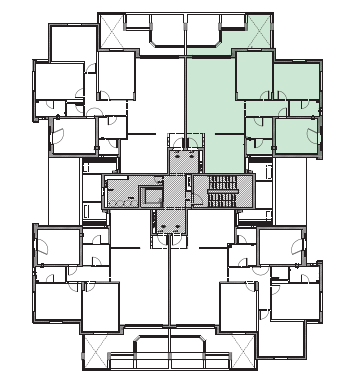

בס"ד

הזדמנות אחת,
עתיד חדש!

תוצאות אפקטיביות • results

4

תוכנית דירה 4 חדרים, קומה 1 - דגם F

משרד מכירות רמות קבוצות רוכשים, רח' ז'בוטינסקי
35 תל אביב 2, קומה 13, רמת גן | www.nofei.co.il
שעות פנייה: א'-ה' 10:00-18:00 יום ר' 10:00-13:00

4

תוכנית דירה 4 חדרים - קומה 1

עיקרי מפרט טכני:

בנין: לובי כניסה מעוצב ■ מעלית ■ מחסן עגלות ואופנים ■ פיתוח סביבתי מעוצב
דירות: נקודת טלפון ותלוויזיה בכל חדר ■ חיבור חשמל תלת פאזי ■ ארונות מטבח עליון ותחתון + שיש קיסר ■ ברז מיקסר עם פיה נשלפת בכיור ■ הכנה למדיחי כלים חיפוי קרמיקה במבחר גדלים וגוונים בחדרי הרחצה עד גובה 2 מטר ■ אסלות מונו בלוק תריס חשמלי בסלון עם מנגנון גיבוי ידני - שעון שבת ■ ריצוף גרניט פורצלן 45x45 הכנה למיזוג איר ■ 2 כיורים במטבח ■ מפסק מחלף ביחידת הורים