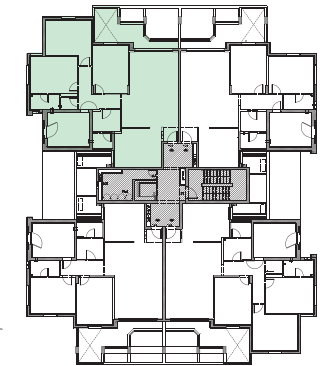

בס"ד

הזדמנות אחת,
עתידי חדש!

תוצאות אפקטיביות • results

5

תוכנית דירה 5 חדרים, קומה 1 - דגם E

משרד מכירות רמות קבוצות רוכשים, רח' ז'בוטינסקי
35 תל אביב, קומה 13, רמת גן | www.nofei.co.il
שעות פנייה: א'-ה' 10:00-18:00 יום ר' 10:00-13:00

5

תוכנית דירה 5 חדרים - קומה 1

עיקרי מפרט טכני:

בנין: לובי כניסה מעוצב ■ מעלית ■ מחסן עגלות ואופנים ■ פיתוח סביבתי מעוצב
דירות: נקודת טלפון וטלוויזיה בכל חדר ■ חיבור חשמל תלת פאזי ■ ארונות מטבח
 עליון ותחתון + שיש קיסר ■ ברז מיקסר עם פיה נשלפת בכיור ■ הכנה למדיחי כלים
 חיפוי קרמיקה במבחר גדלים וגוונים בחדרי הרחצה עד גובה 2 מטר ■ אסלות מונו בלוק
 תריס חשמלי בסלון עם מנגנון גיבוי ידני - שעון שבת ■ ריצוף גרניט פורצלן 45x45
 הכנה למיזוג אוויר ■ 2 כיורים במטבח ■ מפסק מחלף ביחידת הורים