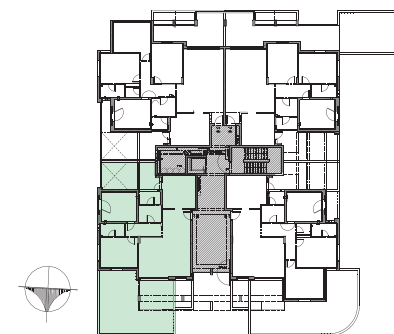

בס"ד

הזדמנות אחת,
עתידי חדש!

תוצאות אפקטיביות • results

3

תוכנית דירת 3 חדרים קומת קרקע - דגם ס

נופי השמש

נופי השמש

משרד מכירות רמות קבוצות רוכשים, רח' ז'בוטינסקי
35 תל אביב, קומה 13, רמת גן | www.nofei.co.il
שעות פנייה: א'-ה' 10:00-18:00 יום ר' 10:00-13:00

רמות
קבוצות רוכשים

3

תוכנית דירת 3 חדרים - קומת קרקע

עיקרי מפרט טכני:

בנין: לובי כניסה מעוצב ■ מעלית ■ מחסן עגלות ואופנים ■ פיתוח סביבתי מעוצב
דירות: נקודת טלפון וטלוויזיה בכל חדר ■ חיבור חשמל תלת פאזי ■ ארונות מטבח
עליון ותחתון + שיש קיסר ■ ברז מיקסר עם פיה נשלפת בכיור ■ הכנה למדיחי כלים
חיפוי קרמיקה במבחר גדלים וגוונים בחדרי הרחצה עד גובה 2 מטר ■ אסלות מונו בלוק
תריס חשמלי בסלון עם מנגנון גיבוי ידני - שטון שבת ■ ריצוף גרניט פורצלן 45x45
הכנה למיזוג אור ■ 2 כיורים במטבח ■ מפסק מחלף ביחידת הורים