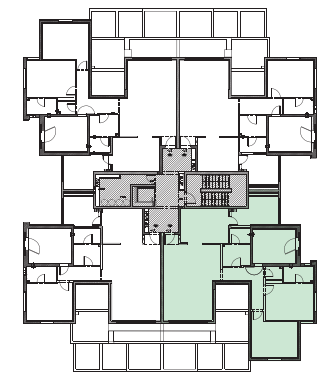

בס"ד

הזדמנות אחת, עתיד חדש!

תוכנית אפיקיטות • Results

תוכנית דירה
4 חדרים - קומה 7
קומת גג

4

תוכנית דירה 4 חדרים, קומה 7 (גג) - דגם M

יחידות
152

משרד מכירות: רמות קבוצות רוכשים, רח' ז'בוטינסקי
35, תל אביב 2, קומה 13, רמת גן, www.nofei.co.il
שעות פתיחה: א'-ה' 10:00-18:00, יום ו' 10:00-13:00

4

תוכנית דירה 4 חדרים - קומה 7 (גג) קומת כניסה

עיקרי מפרט טכני:

בנין: לובי כניסה מעוצב ■ מעלית ■ מחסן עגלות ואופנים ■ פיתוח סביבתי מעוצב
דירות: נקודת טלפון וטלוויזיה בכל חדר ■ חיבור חשמל תלת פאזי ■ ארונות מטבח עליון ותחתון + שיש קיסר ■ ברז מיקסר עם פיה נשלפת בכיור ■ הכנה למדיחי כלים חפייזי קרמיקה במבחר גדלים וגוונים בחדרי הרחצה עד גובה 2 מטר ■ אסלות מונו בלוק תריס חשמלי בסלון עם מנגנון גיבוי ידני - שעון שבת ■ ריצוף גרניט פורצלן 45x45 הכנה למיזוג אוויר ■ 2 כיורים במטבח ■ מפסק מחלף ביחידת הורים