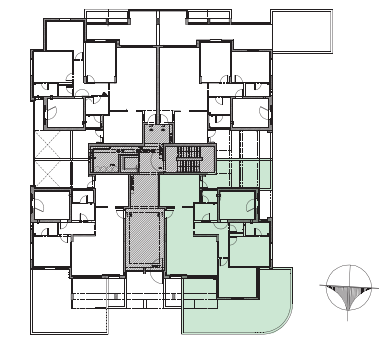

בס"ד

הזדמנות אחת,
עתיד חדש!

תוצאות אפקטיביות • results

4

תוכנית דירת 4 חדרים קומת קרקע - דגם C

משרד מכירות רמות קבוצות רוכשים, רח' ז'בוטינסקי 35, תל אביב 2, קומה 13, רמת גן
שעות פנייה: א'-ה' 10:00-18:00 יום ר' 10:00-13:00
www.nofei.co.il

4

תוכנית דירת 4 חדרים - קומת קרקע

עיקרי מפרט טכני:

בנין: לובי כניסה ממוצב ■ מעלית ■ מחסן עגלות ואופנים ■ פיתוח סביבתי ממוצב
דירות: נקודת טלפון וטלוויזיה בכל חדר ■ חיבור חשמל תלת פאזי ■ ארונות מטבח
 עליון ותחתון + שיש קיסר ■ ברז מיקסר עם פיה נשלפת בכיור ■ הכנה למדיחי כלים
 חיפוי קרמיקה במבחר גדלים וגוונים בחדרי הרחצה עד גובה 2 מטר ■ אסלות מונו בלוק
 תריס חשמלי בסלון עם מנגנון גיבוי ידני - שעון שבת ■ ריצוף גרניט פורצלן 45x45
 הכנה למיזוג אור ■ 2 כיורים במטבח ■ מפסק מחלף ביחידת הורים