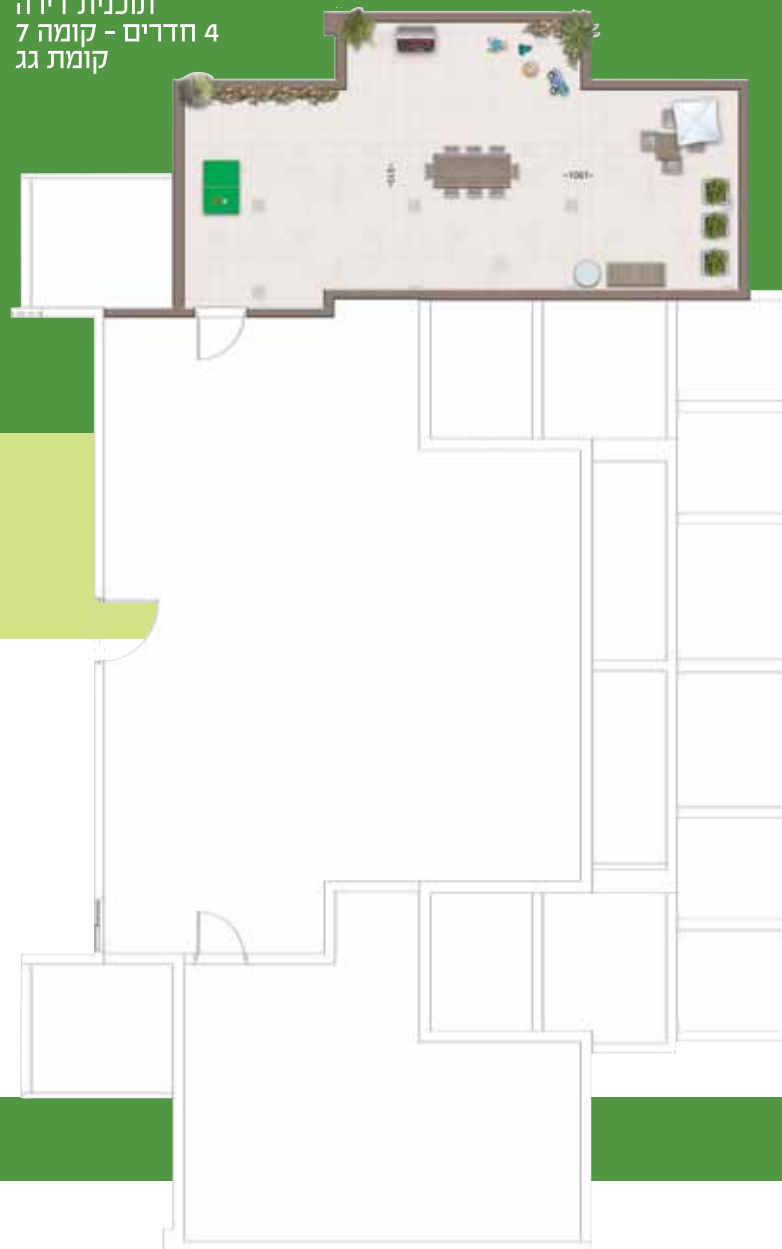

בס"ד

הזדמנות אחת,
עתיד חדש!

תוכנית אפיקיטות • Results

תוכנית דירה
4 חדרים - קומה 7
קומת גג