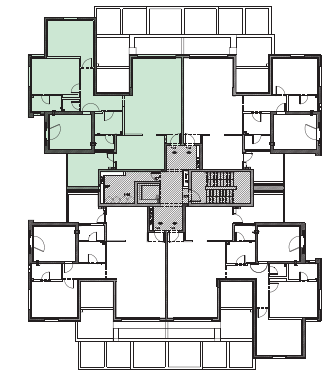

www.nofei.co.il

4

תוכנית דירה 4 חדרים - קומה 7 (גג) קומת כניסה

עיקרי מפרט טכני:

בנין: לובי כניסה מעוצב ■ מעלית ■ מחסן עגלות ואופנים ■ פיתוח סביבתי מעוצב
דירות: נקודת טלפון וטלוויזיה בכל חדר ■ חיבור חשמל תלת פאזי ■ ארונות מטבח
 עליון ותחתון + שיש קיסר ■ ברז מיקסר עם פיה נשלפת בכיור ■ הכנה למדיחי כלים
 חיפוי קרמיקה במבחר גדלים וגוונים בחדרי הרחצה עד גובה 2 מטר ■ אסלות מונו בלוק
 תריס חשמלי בסלון עם מנגנון גיבוי ידני - שעון שבת ■ ריצוף גרניט פורצלן 45x45
 הכנה למיזוג אור ■ 2 כיורים במטבח ■ מפסק מחלף ביחידת הורים