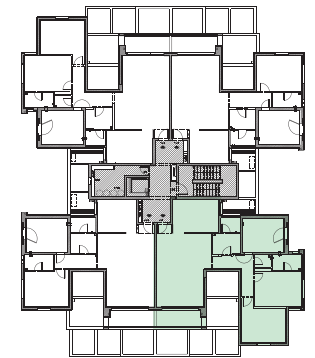

בס"ד

הזדמנות אחת,
עתידי חדש!

תוצאות אפקטיביות • results

4

תוכנית דירה 4 חדרים, קומה 6 - דגם א

משרד מכירות רמות קבוצות רוכשים, רח' ז'בוטינסקי
35, תל אביב 2, קומה 13, רמת גן
שעות פנייה: א'-ה' 10:00-18:00 יום ר' 10:00-13:00
www.nofei.co.il

4

תוכנית דירה 4 חדרים - קומה 6

עיקרי מפרט טכני:

בנין: לובי כניסה ממוצב = מעלית = מחסן עגלות ואופנים = פיתוח סביבתי ממוצב
דירות: נקודת טלפון וטלוויזיה בכל חדר = חיבור חשמל תלת פאזי = ארונות מטבח עליון ותחתון + שיש קיסר = ברז מיקסר עם פיה נשלפת בכיור = הכנה למדיחי כלים חפויי קרמיקה במבחר גדלים וגוונים בחדרי הרחצה עד גובה 2 מטר = אסלות מונו בלוק תריס חשמלי בסלון עם מנגנון גיבוי ידני - שעון שבת = ריצוף גרניט פורצלן 45x45 הכנה למיזוג אוויר = 2 כיוורים במטבח = מפסק מחלף ביחידת הוריים