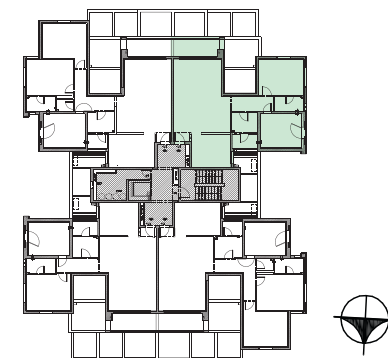

בס"ד

הזדמנות אחת,
עתיד חדש!

תוצאות אפקטיביות • results

3

תוכנית דירה 3 חדרים, קומה 6 - דגם L

משרד מכירות רמות קבוצות רוכשים, רח' ז'בוטינסקי
35 תל אביב, קומה 13, רמת גן | www.nofei.co.il
שעות פנייה: א'-ה' 10:00-18:00 יום ר' 10:00-13:00

3

תוכנית דירה 3 חדרים - קומה 6

עיקרי מפרט טכני:

בנין: לובי כניסה מעוצב ■ מעלית ■ מחסן עגלות ואופנים ■ פיתוח סביבתי מעוצב
דירות: נקודת טלפון וטלוויזיה בכל חדר ■ חיבור חשמל תלת פאזי ■ ארונות מטבח עליון ותחתון + שיש קיסר ■ ברז מיקסר עם פיה נשלפת בכיור ■ הכנה למדיחי כלים חיפוי קרמיקה במבחר גדלים וגוונים בחדרי הרחצה עד גובה 2 מטר ■ אסלות מונו בלוק תריס חשמלי בסלון עם מנגנון גיבוי ידני - שעון שבת ■ ריצוף גרניט פורצלן 45x45 הכנה למיזוג אור ■ 2 כיורים במטבח ■ מפסק מחלף ביחידת הורים