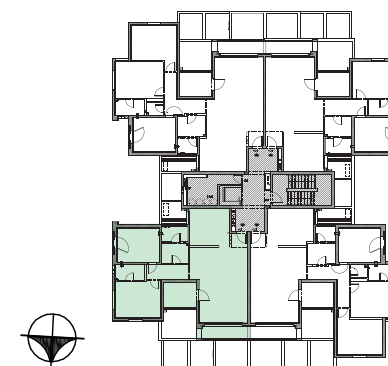

בס"ד

הזדמנות אחת,
עתיד חדש!

תוצאות אפקטיביות • results

3

תוכנית דירה 3 חדרים, קומה 5 - דגם J

משרד מכירות רמות קבוצות רוכשים, רח' ז'בוטינסקי
35 תל אביב, קומה 13, רמת גן | www.nofei.co.il
שעות פנייה: א'-ה' 10:00-18:00 יום ר' 10:00-13:00

3

תוכנית דירה 3 חדרים - קומה 5

עיקרי מפרט טכני:

בנין: לובי כניסה ממוצב = מעלית = מחסן עגלות ואופנים = פיתוח סביבתי ממוצב
דירות: נקודת טלפון וטלוויזיה בכל חדר = חיבור חשמל תלת פאזי = ארונות מטבח עליון ותחתון + שיש קיסר = ברז מיקסר עם פיה נשלפת בכיור = הכנה למדיחי כלים חיפוי קרמיקה במבחר גדלים וגוונים בחדרי הרחצה עד גובה 2 מטר = אסלות מונו בלוק תריס חשמלי בסלון עם מנגנון גיבוי ידני - שעון שבת = ריצוף גרניט פורצלן 45x45 הכנה למיזוג אור = 2 כיורים במטבח = מפסק מחלף ביחידת הורים