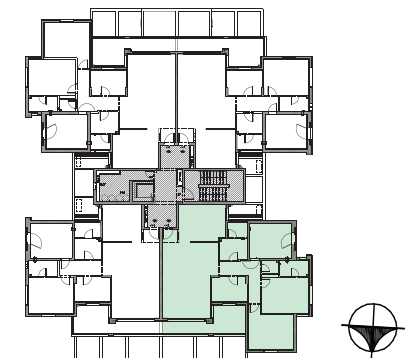

עיקרי מפרט טכני:

בנין: לובי כניסה מעוצב ■ מעלית ■ מחסן עגלות ואופנים ■ פיתוח סביבתי מעוצב
דירות: נקודת טלפון ותלוזיה בכל חדר ■ חיבור חשמל תלת פאזי ■ ארונות מטבח עליון ותחתון + שיש קיסר ■ ברז מיקסר עם פיה נשלפת בכיור ■ הכנה למדיחי כלים חיפוי קרמיקה במבחר גדלים וגוונים בחדרי הרחצה עד גובה 2 מטר ■ אסלות מונו בלוק תריס חשמלי בסלון עם מנגנון גיבוי ידני - שעון שבת ■ ריצוף גרניט פורצלן 45x45 הכנה למיזוג אוויר ■ 2 כיורים במטבח ■ מפסק מחלף ביחידת הורים