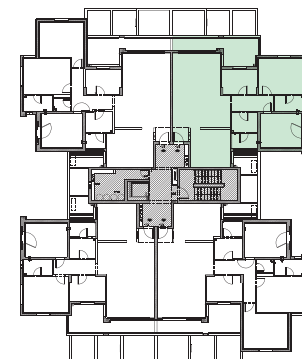

עיקרי מפרט טכני:

בנין: לובי כניסה מעוצב ■ מעלית ■ מחסן עגלות ואופנים ■ פיתוח סביבתי מעוצב
דירות: נקודת טלפון וטלוויזיה בכל חדר ■ חיבור חשמל תלת פאזי ■ ארונות מטבח עליון ותחתון + שיש קיסר ■ ברז מיקסר עם פיה נשלפת בכיור ■ הכנה למדיחי כלים חיפוי קרמיקה במבחר גדלים וגוונים בחדי הרחצה עד גובה 2 מטר ■ אסלות מונו בלוק תריס חשמלי בסלון עם מנגנון גיבוי ידני - שעון שבת ■ ריצוף גרניט פורצלן 45x45 הכנה למיזוג אוויר ■ 2 כיורים במטבח ■ מפסק מחלף ביחידת הורים