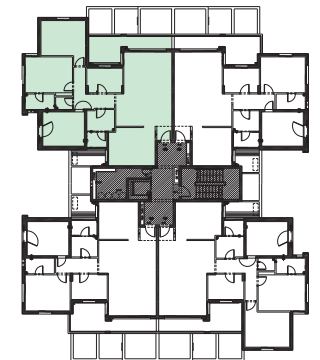

בס"ד

הזדמנות אחת,
עתידי חדש!

תוצאות אפקטיביות • results

4.5

תוכנית דירה 4.5 חדרים, קומה 4 - דגם G

משרד מכירות רמות קבוצות רוכשים, רח' ז'בוטינסקי
35 תל אביב, קומה 13, רמת גן | www.nofei.co.il
שעות פנייה: א'-ה' 10:00-18:00 יום ר' 10:00-13:00

4.5

תוכנית דירה 4.5 חדרים - קומה 4

עיקרי מפרט טכני:

בנין: לובי כניסה ממוצב ■ מעלית ■ מחסן עגלות ואופנים ■ פיתוח סביבתי ממוצב
דירות: נקודת טלפון וטלוויזיה בכל חדר ■ חיבור חשמל תלת פאזי ■ ארונות מטבח עליון ותחתון + שיש קיסר ■ ברז מיקסר עם פיה נשלפת בכיור ■ הכנה למדיחי כלים חיפוי קרמיקה במבחר גדלים וגוונים בחדרי הרחצה עד גובה 2 מטר ■ אסלות מונו בלוק תריס חשמלי בסלון עם מנגנון גיבוי ידני - שעון שבת ■ ריצוף גרניט פורצלן 45x45 הכנה למיזוג אוויר ■ 2 כיורים במטבח ■ מפסק מחלף ביחידת הורים