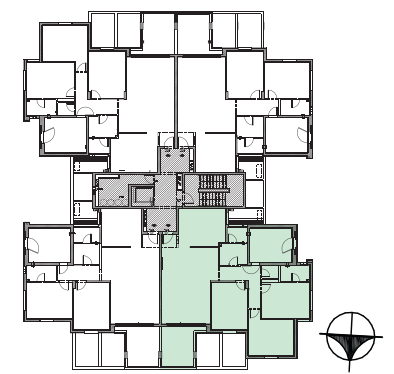

5

תוכנית דירה 5 חדרים - קומה 3

עיקרי מפרט טכני:

בנין: לובי כניסה מעוצב ■ מעלית ■ מחסן עגלות ואופנים ■ פיתוח סביבתי מעוצב
דירות: נקודת טלפון ותלוויזיה בכל חדר ■ חיבור חשמל תלת פאזי ■ ארונות מטבח עליון ותחתון + שיש קיסר ■ ברז מיקסר עם פיה נשלפת בכיור ■ הכנה למדיחי כלים חפיי קרמיקה במבחר גדלים וגוונים בחדרי הרחצה עד גובה 2 מטר ■ אסלות מונו בלוק תרים חשמלי בסלון עם מנגנון גיבוי ידני - שעון שבת ■ ריצוף גרניט פורצלן 45x45 הכנה למיזוג אוויר ■ 2 כיורים במטבח ■ מפסק מחלף ביחידת הורים