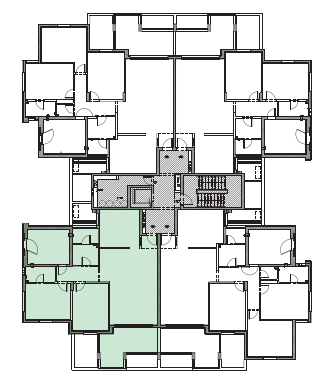

בס"ד

הזדמנות אחת,
עתיד חדש!

תוצאות אפקטיביות • results

4

תוכנית דירה 4 חדרים, קומה 2 - דגם F

משרד מכירות רמות קבוצות רוכשים, רח' ז'בוטינסקי
35 תל אביב, קומה 13, רמת גן | www.nofei.co.il
שעות פנייה: א'-ה' 10:00-18:00 יום ר' 10:00-13:00

4

תוכנית דירה 4 חדרים - קומה 2

עיקרי מפרט טכני:

בנין: לובי כניסה ממוצב = מעלית = מחסן עגלות ואופנים = פיתוח סביבתי ממוצב
דירות: נקודת טלפון וטלוויזיה בכל חדר = חיבור חשמל תלת פאזי = ארונות מטבח עליון ותחתון + שיש קיסר = ברז מיקסר עם פיה נשלפת בכיור = הכנה למדיחי כלים חפיי קרמיקה במבחר גדלים וגוונים בחדיי הרחצה עד גובה 2 מטר = אסלות מונו בלוק תריס חשמלי בסלון עם מנגנון גיבוי ידני - שעון שבת = ריצוף גרניט פורצלן 45x45 הכנה למיזוג איר = 2 כיורים במטבח = מפסק מחלף ביחידת הורים