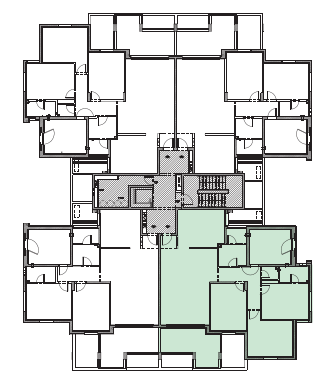

5

תוכנית דירה 5 חדרים - קומה 2

עיקרי מפרט טכני:

בנין: לובי כניסה מעוצב ■ מעלית ■ מחסן עגלות ואופנים ■ פיתוח סביבתי מעוצב
דירות: נקודת טלפון וטלוויזיה בכל חדר ■ חיבור חשמל תלת פאזי ■ ארונות מטבח עליון ותחתון + שיש קיסר ■ ברז מיקסר עם פיה נשלפת בכיור ■ הכנה למדיחי כלים חיפוי קרמיקה במבחר גדלים וגוונים בחדרי הרחצה עד גובה 2 מטר ■ אסלות מונו בלוק תריס חשמלי בסלון עם מנגנון גיבוי ידני - שעון שבת ■ ריצוף גרניט פורצלן 45x45 הכנה למיזוג אוויר ■ 2 כיורים במטבח ■ מפסק מחלף ביחידת הורים