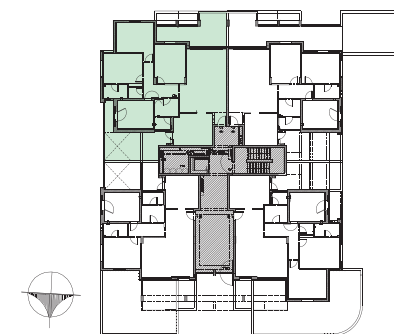

עיקרי מפרט טכני:

בנין: לובי כניסה מעוצב ■ מעלית ■ מחסן עגלות ואופנים ■ פיתוח סביבתי מעוצב
דירות: נקודת טלפון וטלוויזיה בכל חדר ■ חיבור חשמל תלת פאזי ■ ארונות מטבח עליון ותחתון + שיש קיסר ■ ברז מיקסר עם פיה נשלפת בכיור ■ הכנה למדיחי כלים חיפוי קרמיקה במבחר גדלים וגוונים בחדרי הרחצה עד גובה 2 מטר ■ אסלות מונו בלוק תרים חשמלי בסלון עם מנגנון גיבוי ידני - שעון שבת ■ ריצוף גרניט פורצלן 45x45 הכנה למיזוג אוויר ■ 2 כיורים במטבח ■ מפסק מחלף ביחידת הורים